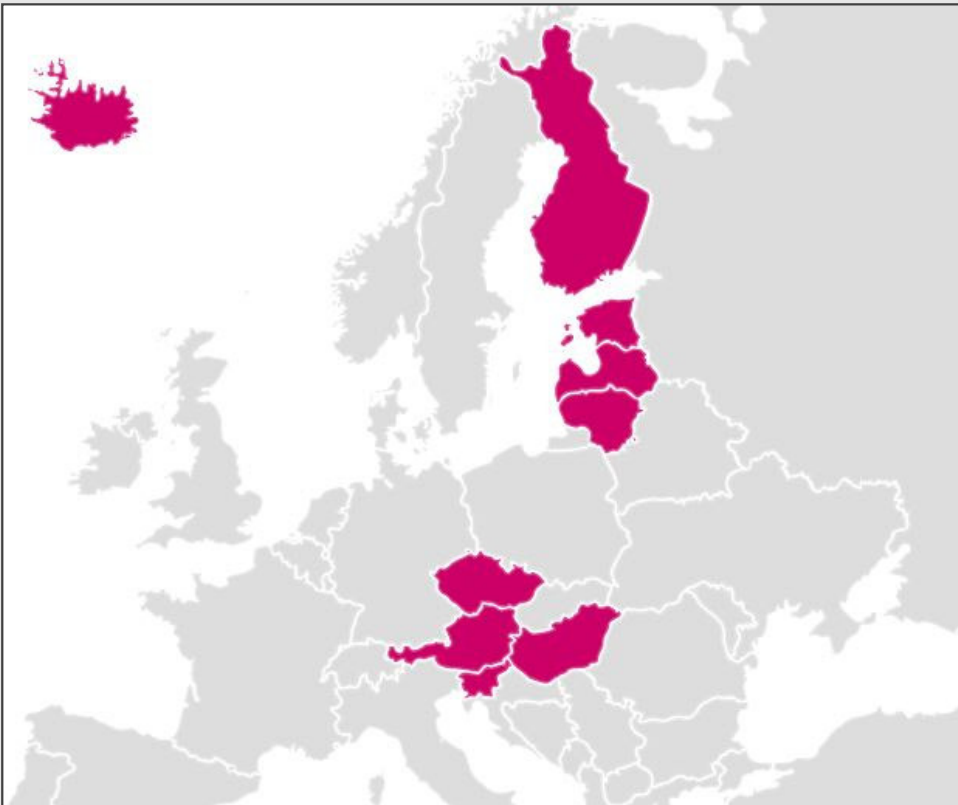

Erasmus für Abenteurer

International Office
FTSK Germersheim

JOHANNES GUTENBERG
UNIVERSITÄT MAINZ

„Wer sich bewegt, bewegt Europa.“

- Erasmus für Abenteurer – zur heutigen Info-Veranstaltung
- Ziele braucht der Mensch – Länder, Partnerhochschulen und Möglichkeiten
- Money, money, money – aktuelle Fördersätze und Fragen zur Finanzierung
- Corona, die große Unbekannte
- Hin und zurück – Bewerbung, Fristen und Fragen zur Anerkennung
- Fragerunde, Fragestunde

Länder und Partnerhochschulen

- Island (Reykjavík)
- Finnland (Turku, Tampere, Jyväskylä)
- Estland (Tallinn, Tartu)
- Lettland (Riga, Ventspils)
- Litauen (Kaunas)
- Tschechien (Prag, Brünn)
- Ungarn (Budapest, Veszprém)
- Slowenien (Ljubljana, Maribor)
- Österreich (Innsbruck)

Fördersätze und Finanzierungsfragen

- Erasmus-Stipendium für bis zu 12 Monate pro Studienzyklus verfügbar (d. h. 12 Monate im BA, weitere 12 Monate im MA)
- Fördersätze unterscheiden sich je nach Zielland
- Ländergruppe 1 (Finnland, Island): 450 € monatlich; Ländergruppe 2 (Österreich): 390 € monatlich; Ländergruppe 3 (Estland, Lettland, Litauen, Tschechien, Ungarn, Slowenien): 330 € monatlich
- Unbedingt Auslands-BAföG in Betracht ziehen